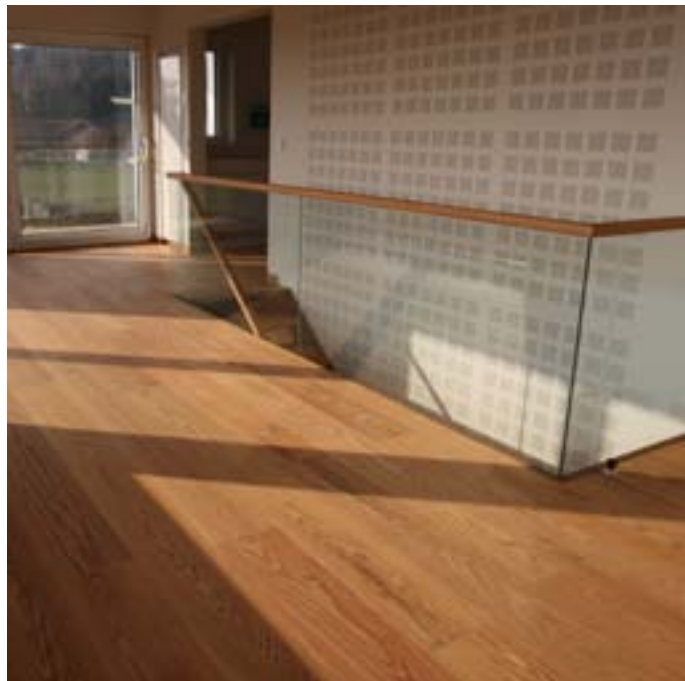

pennsylvania-eg

SELECT
20 x 210 mm
30 x 240 mm

Vi henter denne helt specielle Pennsylvania-eg dybt inde i de amerikanske skove. Denne eg er kendt for sin varme glød og har vundet indpas på plankegulvmarkedet, da dens egenskaber ligner den traditionelle eg, men med mere varme i farven. Dette flotte egegulv kan også hvidpigmenteres, så det får en lys overflade. Gulvet henvender sig til dem, der ønsker egens fremragende kvaliteter, men samtidig foretrækker en varmere glød i gulvet. Leveres i faldende længder fra 1 m til 3,5 m med gennemsnitslængde på ca 2,5 m.