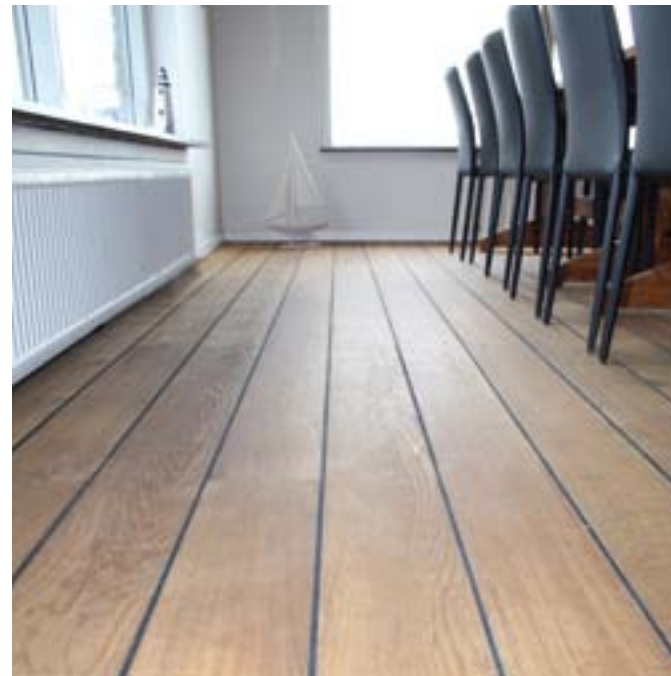

skibsplank

Vi er på PA Savværk 100% ordreproducerende, og dette gør os bla. i stand til at tilbyde samtlige vores gulve i en skibsplankeudgave. Vores skibsplanker produceres med en udfæsning til fugen og lægges som en indendørs version af træskibets dæk. Gulvets visuelle kendetegn er de brede planker, og de elegante smalle fuger bringer de maritime historier og værdier ind i boligen. Skibsplankegulvet kan lægges overalt i boligen og leveres i samtlige træsorter og bredder.