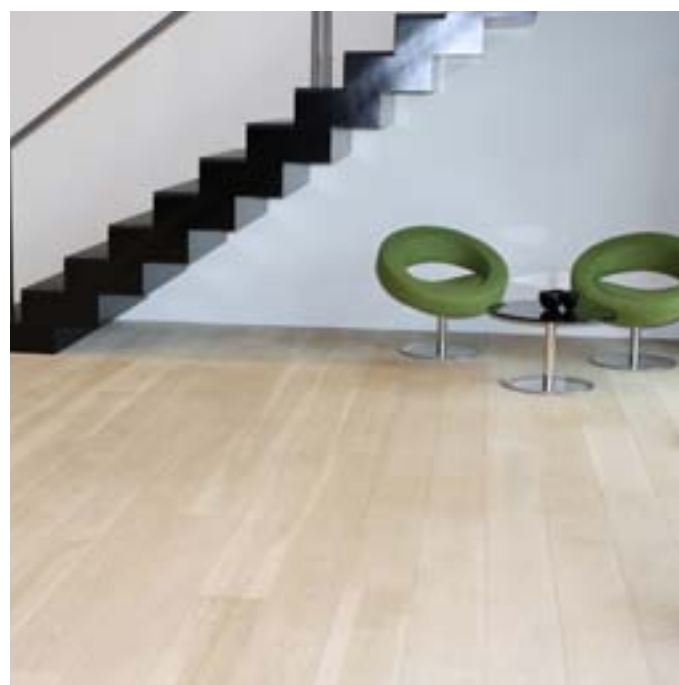

amerikansk hvideg

SELECT
20 x 150 / 180 / 200 mm

Amerikansk eg minder en del om den danske eg. Hårdhed og holdbahed er den samme, og den har samme fantastiske egenskaber som vores danske eg. Der er lidt mindre struktur og spil i denne type eg i forhold til den danske. Denne træsort er den mest brugte til gulvmarkedet, og vi har derfor valgt at importere den fra de bedste nordlige bevoksninger i USA. Leveres i faldende længder fra 1 m til 3,5 m med gennemsnitslængde på ca 2,5 m.